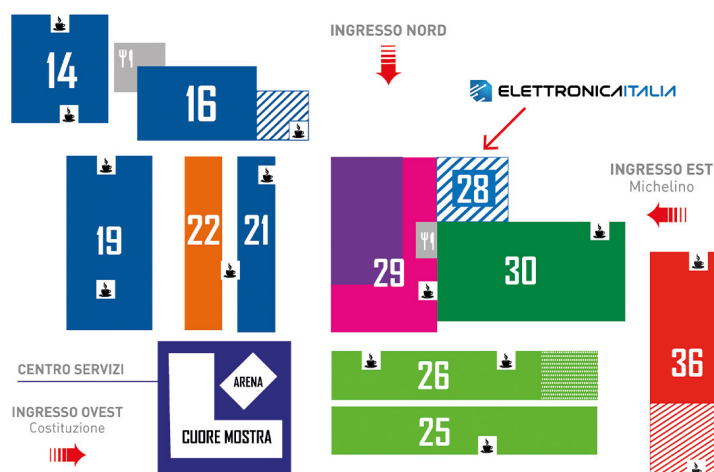

mercoledì 6 marzo 2024 →
venerdì 8 marzo 2024

3 giorni

BOLOGNA | Bologna Fiere

MECSPE è la fiera di riferimento per l'industria manifatturiera.

CONFAPI organizza la partecipazione delle aziende associate alla prossima edizione per promuoverle in questa vetrina internazionale.

Ogni azienda avrà a disposizione una postazione singola comprensiva di:

- Un banco e uno sgabello;
- Un supporto espositivo per i prodotti e le brochure (mensola, vetrina, cubo... a scelta dell'azienda);
- Personalizzazione della postazione con logo aziendale.